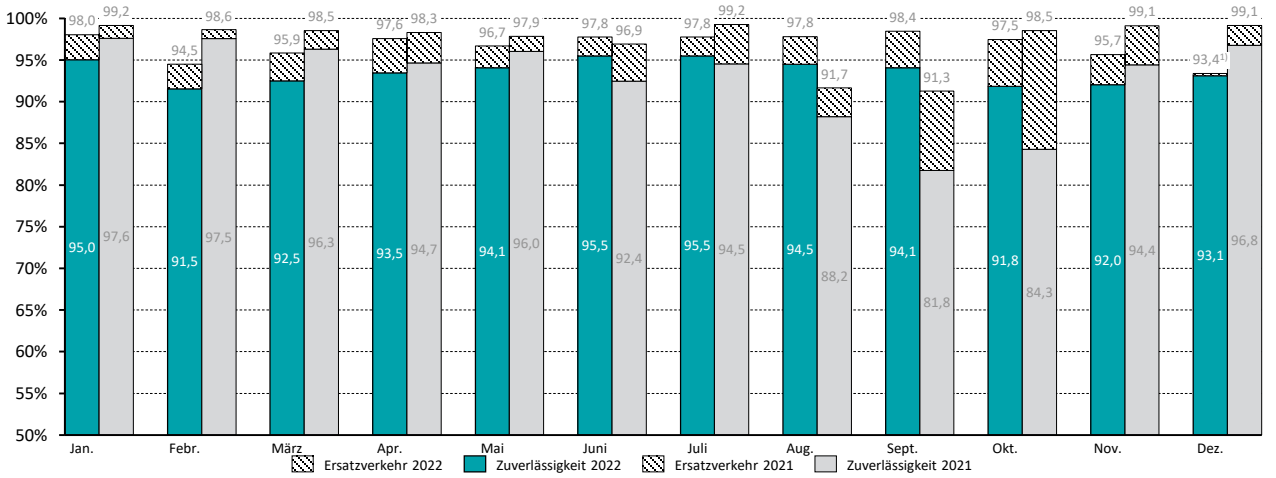

Zuverlässigkeit des SPNV 2022

Zuverlässigkeit im Jahresvergleich

Zuverlässigkeit nach Linien Dezember 2022

1) Linien von DB Regio und erixx bis auf Weiteres ohne Darstellung des Ersatzverkehrs, 2) Vorläufiger Wert für Gesamtnetz erixx

Ausfallursachen im Gesamtnetz Schleswig-Holstein 2022