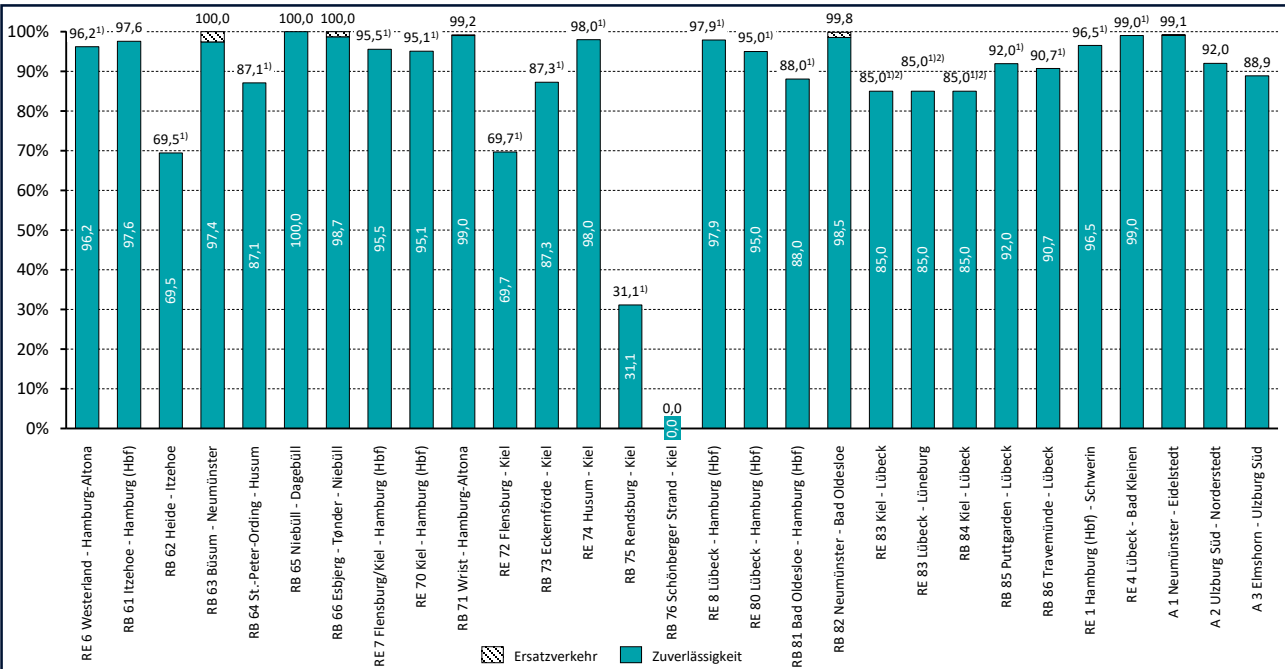

Zuverlässigkeit des SPNV 2022

Zuverlässigkeit im Jahresvergleich

Zuverlässigkeit nach Linien Dezember 2022

1) Linien von DB Regio und erixx bis auf Weiteres ohne Darstellung des Ersatzverkehrs, 2) Vorläufiger Wert für Gesamtnetz erixx

Ausfallursachen im Gesamtnetz Schleswig-Holstein 2022